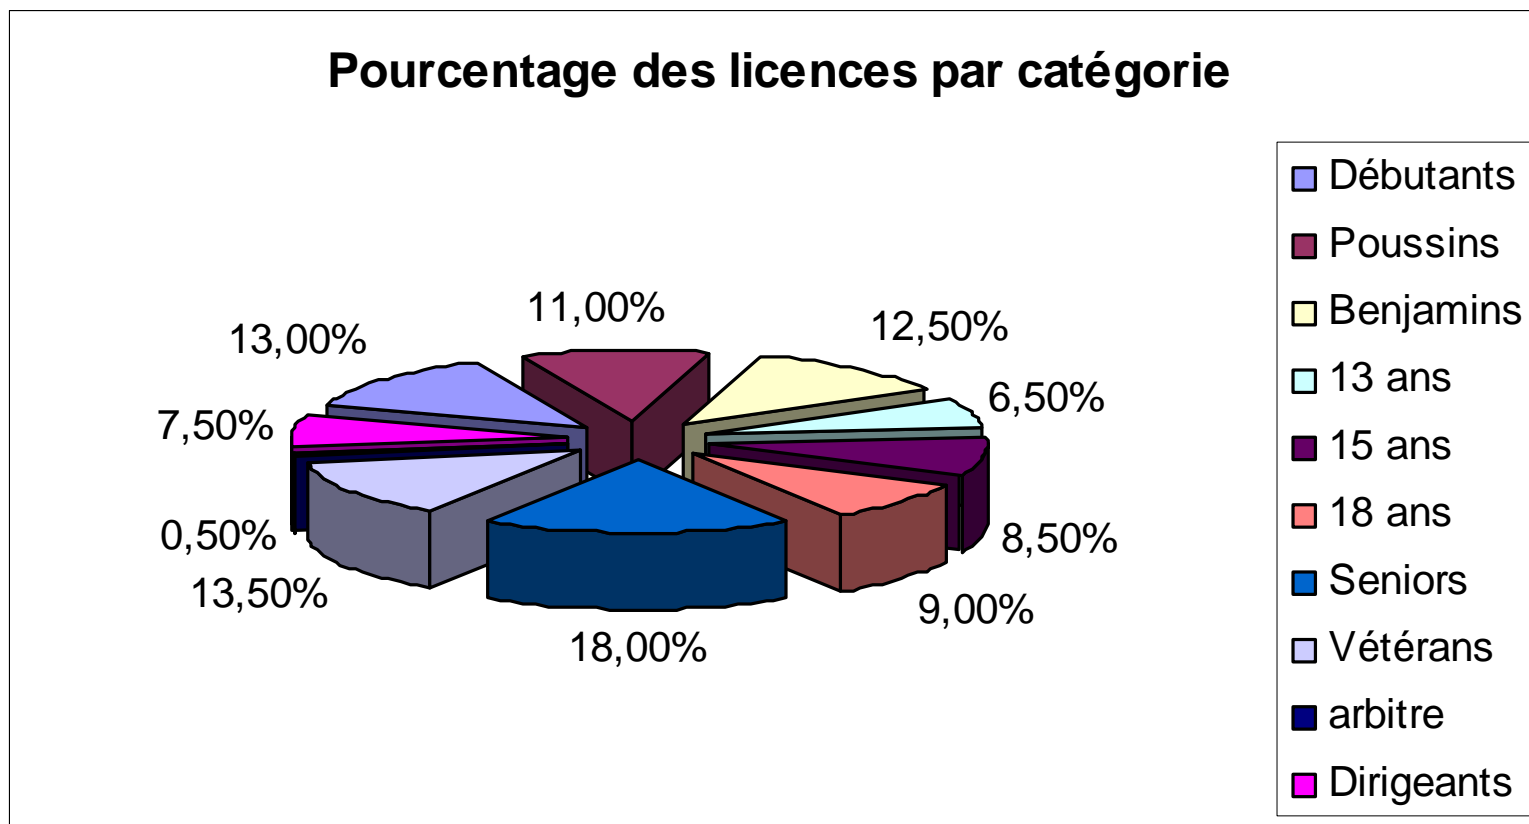

Effectifs au 29/09/07